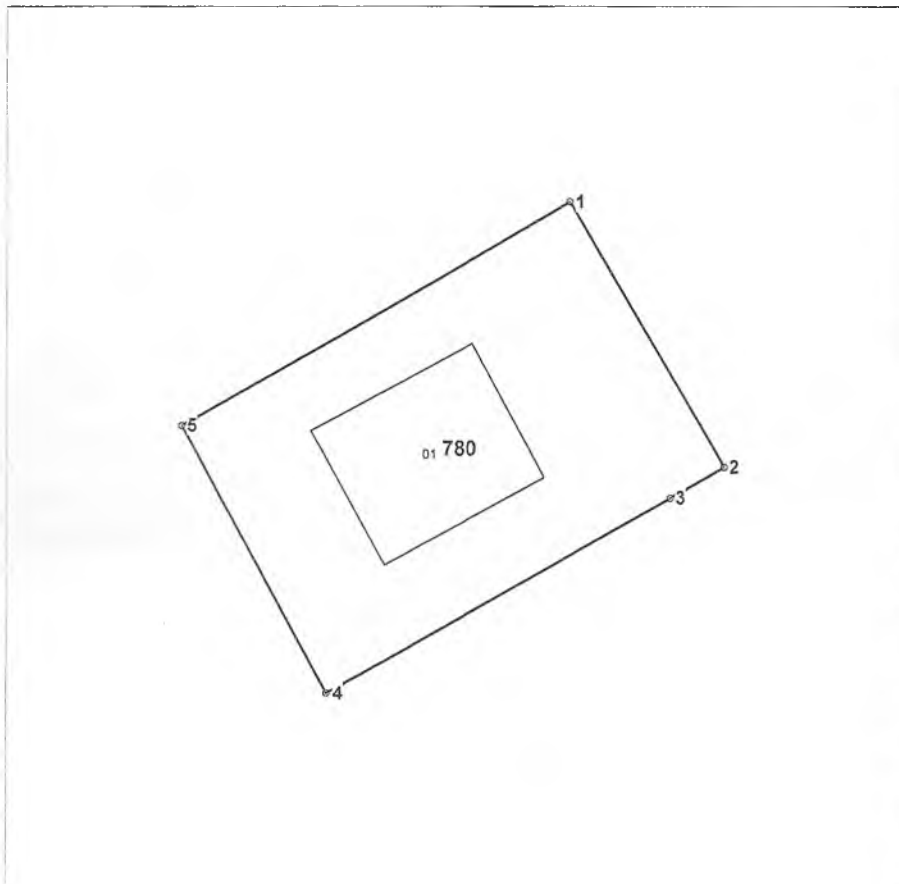

Adresa bunului imobil: r-nul Orhei, or. Orhei, str. Mesterul Manole 54

Scara 1:500

Amplasamentul bunului

0780 - numărul terenului

Caracteristicile tehnice generale ale bunului imobil

Numar_cadastral	Tipul_bunului	Mod_de_folosinta	Supr_terenului	Mentiuni
	Teren	pentru constructie	0.06 ha	
6401410.780.01	constructie	Locativa		