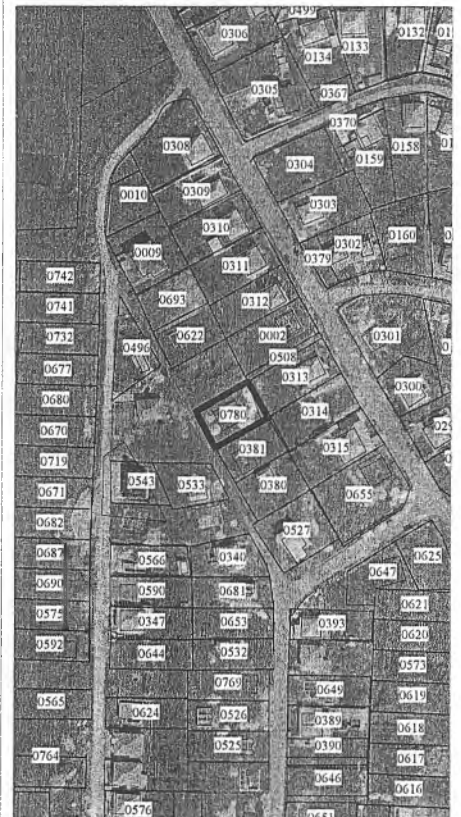

CONSILIUL ORĂȘENESC ORHEI DECIDE:

1. Se aprobă suprafața de 0.0600 ha și hotarele terenului aferent casei de locuit din str. M.Manole 54, conform planului cadastral din 19.09.2013, elaborat la scara 1:500, cod cadastral 6401410780, aprobat de primar (se anexează).
2. Se declară proprietate publică din domeniul privat al unității administrativ-teritoriale Orhei, terenul cu destinația pentru construcții, cod cadastral 6401410780, cu suprafața de 0.0600 ha, din str. M.Manole 54.
3. Se transmite în hotare generale cet. Luță Mariana dreptul de proprietate privată asupra terenului aferent casei de locuit din str. M.Manole 54, cod cadastral 6401410780, cu suprafața de 0.0600 ha.
4. Se obligă cet. Luță Mariana:
- să înregistreze prezenta decizie la Inspectoratul Fiscal și la Oficiul Cadastral Teritorial Orhei.
5. Controlul asupra executării prezentei decizii revine viceprimarului orașului Orhei dl Valentin Munteanu.

Adresa bunului imobil: r-nul Orhei, or. Orhei, str. Mesterul Manole 54

Scara 1:500

Amplasamentul bunului

0780 - numărul terenului

Caracteristicile tehnice generale ale bunului imobil

Numar_cadastral	Tipul_bunului	Mod_de_folosinta	Supr_terenului	Mentiuni
	Teren	pentru constructie	0.06 ha	
6401410.780.01	constructie	Locativa		