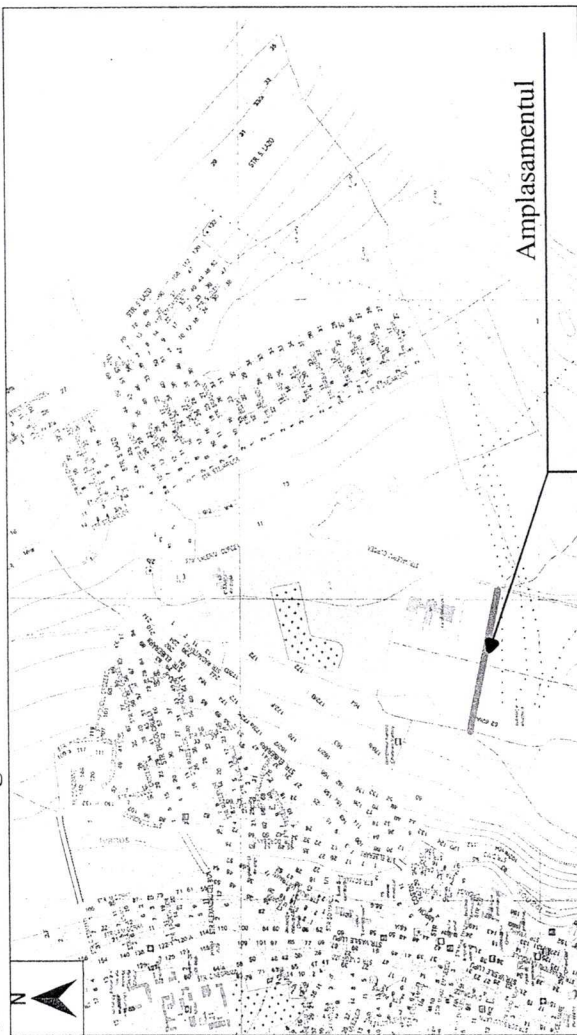

# SCHEMA DE STABILIRE A STRADELEI - I VALERIU CUPCEA, DIN MUN. ORHEI

**COORDONAT**  
Viceprimar

**Cristina COJOCARI**

Arhitect-Sef

  
**Oleg MAEVUSCHI**

Schema de încadrare generală

Amplasamentul

Plan încadrare zonală sc. 1:10 000