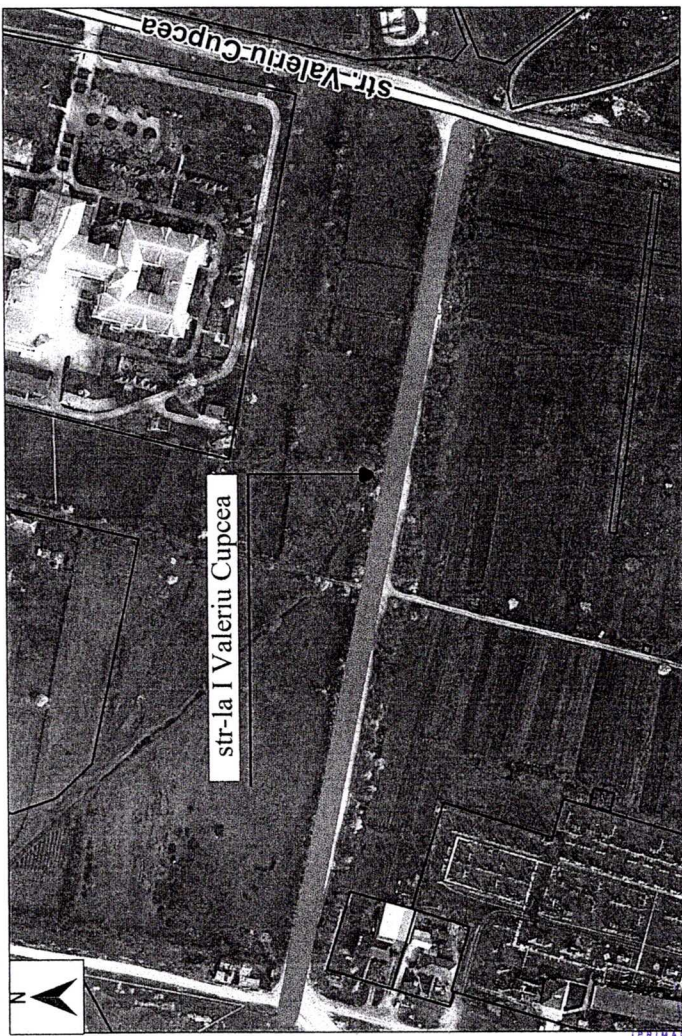

Plan General sc. 1:4 000

Secretar al Consiliului municipal Orhei

PRIMĂRIA MUNICIPIULUI ORHEI
SECRETAR

ORIGINALUL ÎN
PRIMĂRIA MUNICIPIULUI ORHEI

Ala BURACOVUSCHI