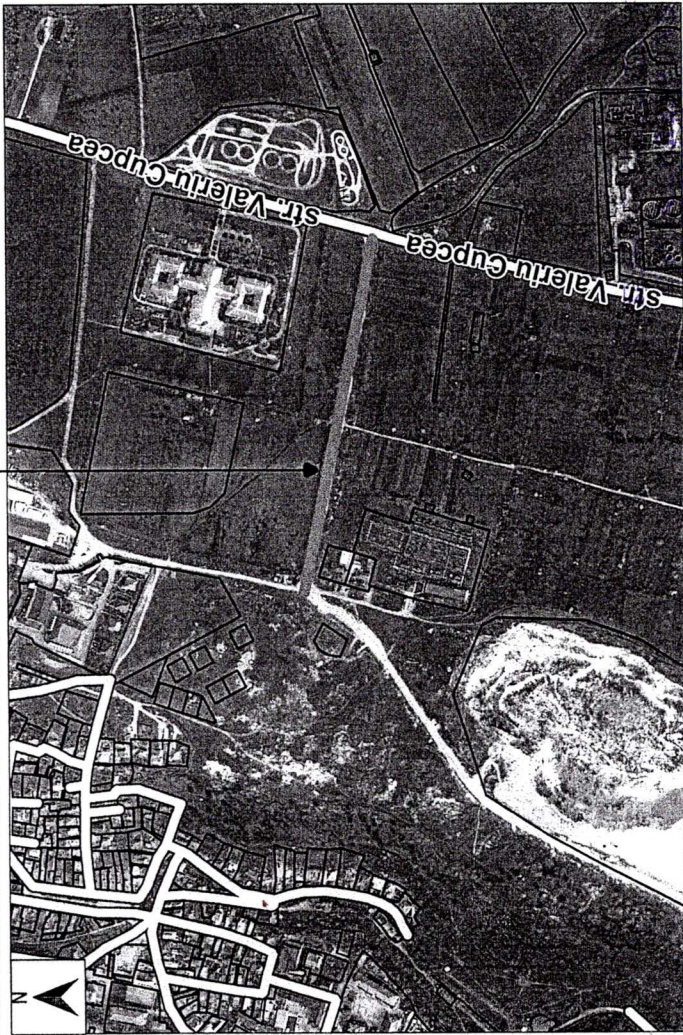

# SCHEMA DE STABILIRE A STRADELEI - I VALERIU CUPCEA, DIN MUN. ORHEI

**COORDONAT**  
Viceprimar

**Cristina COJOCARI**

Arhitect-Sef

  
**Oleg MAEVUSCHI**

Schema de încadrare generală

Amplasamentul

Plan încadrare zonală sc. 1:10 000