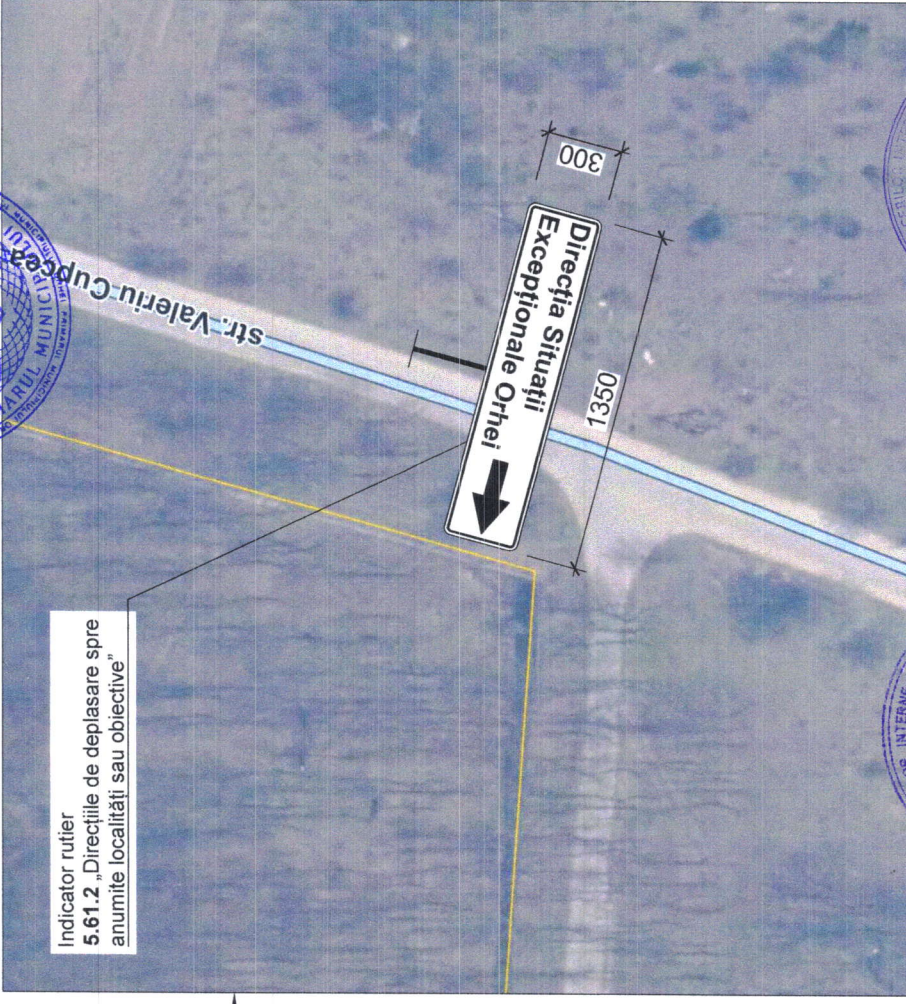

Plan detaliu Sc 1:1000

PAVEI VEREJANU/

COORDONAT
Arhitect-Şef al municipiului Orhei

ARHITECT-ŞEF
AL MUNICIPIULUI
ORHEI

/Oleg MAEVSCHI/