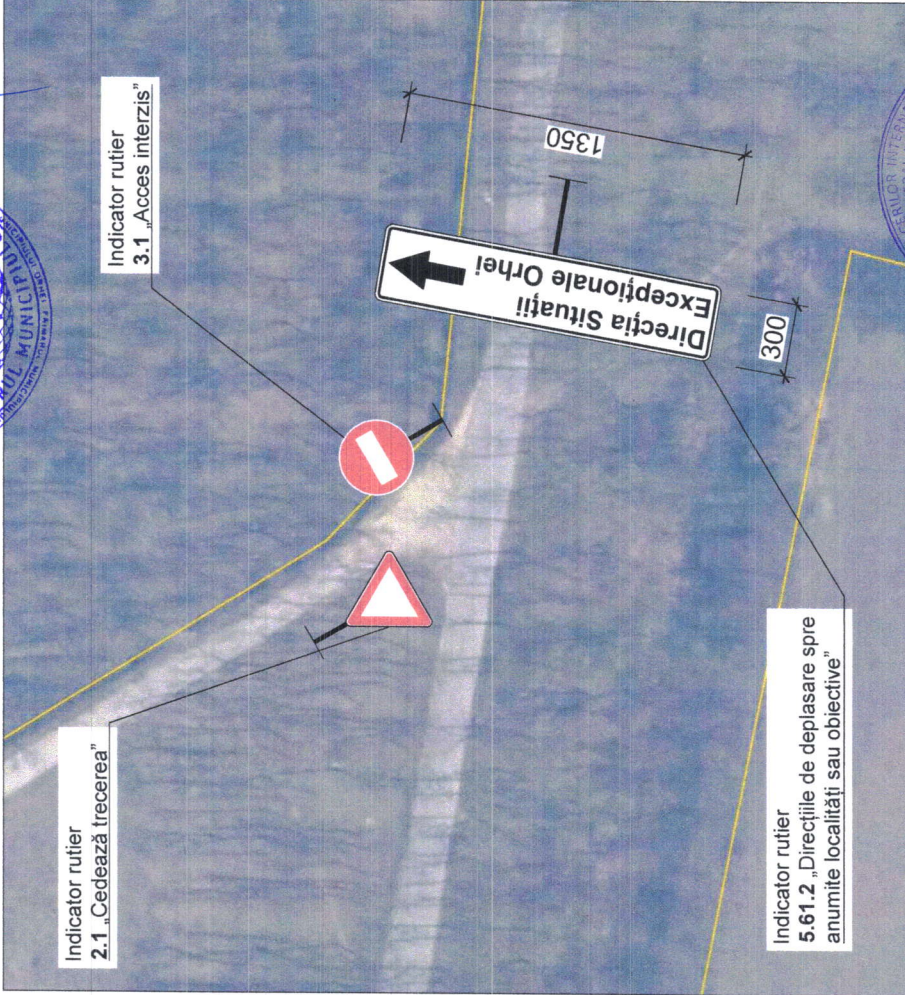

nr. 191

Cu privire la organizarea circulației rutiere

În scopul organizării circulației rutiere pe str. Valeriu Cupcea din mun. Orhei; în temeiul prevederilor art. 12 din Codul Administrativ nr. 116 din 19.07.2018; art. 8-12¹, 15 din Legea nr.239 din 13.11.2008 privind transparența procesului decizional; art. 26, art. 29, 32 din Legea 436-XVI din 28.12.2006 privind administrația publică locală; art. 5, alin. (2), art. 8, alin. (1) din Legea drumurilor nr. 509 din 22.06.1995; art. 3, art. 7 lit. b), art. 16, art. 56 alin. (4), (5), art. 57 din Legea nr. 131 din 07.06.2007 privind siguranța traficului rutier; Regulamentului circulației rutiere aprobat prin Hotărârea Guvernului nr. 357 din 13.05.2009; Contractului privind delegarea de gestiune a serviciului public de întreținere și reabilitare a infrastructurii căilor de comunicație din municipiul Orhei, aprobat prin Decizia Consiliului municipal Orhei nr. 2.15 din 06.04.2020; având în vedere coordonarea instalării indicatoarelor rutiere din partea Inspectoratului de Poliție Orhei, Primarul municipiului Orhei D I S P U N E:

Anexa nr. 3 la dispoziția
din 25.05.2022

Plan detaliu Sc 1:1000

Plan încadrare Sc 1:4000

Indicator rutier
2.1 „Cedează trecerea”

Indicator rutier
3.1 „Acces interzis”

Indicator rutier
5.61.2 „Direcțiile de deplasare spre
anumite localități sau obiective”