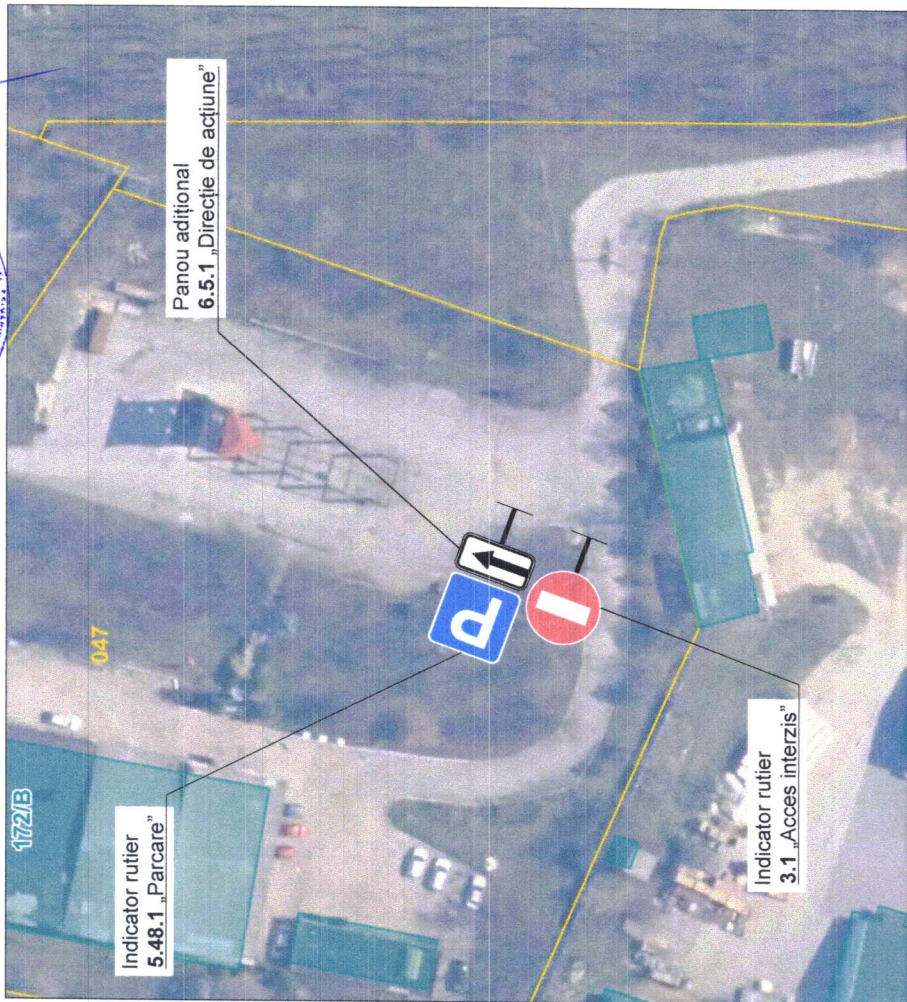

Plan detaliu Sc 1:1000

COORDONAT
Arhitect-Sef al municipiului Orhei