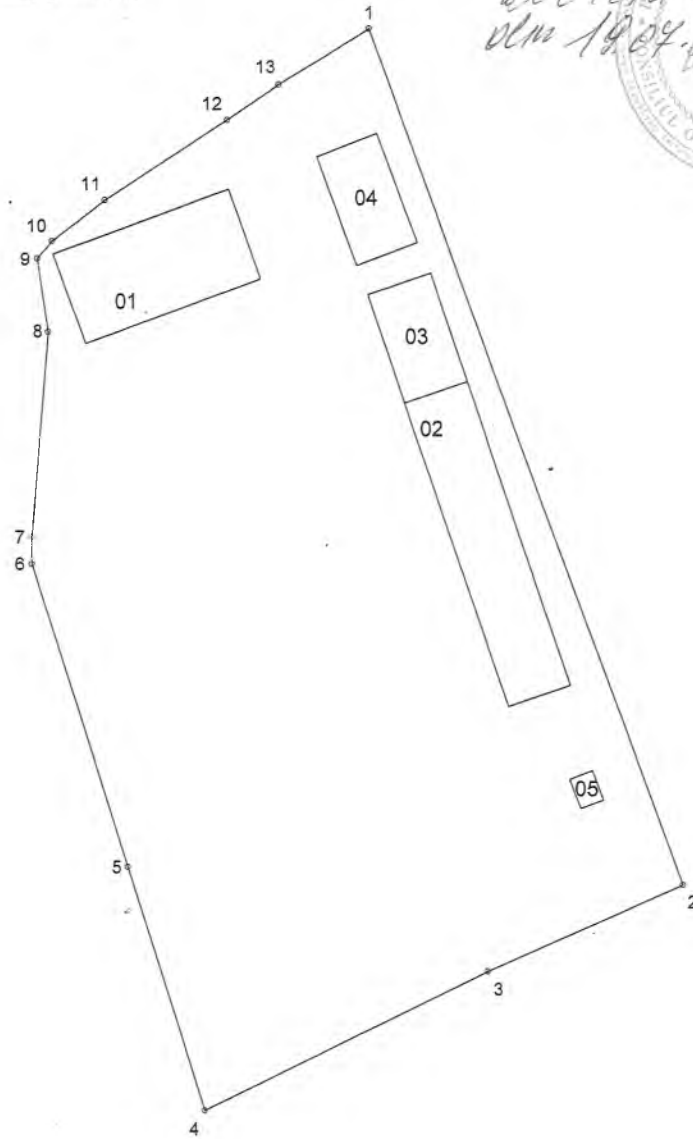

Anexa la decizia nr. 6.14.2 din 19.04.2013