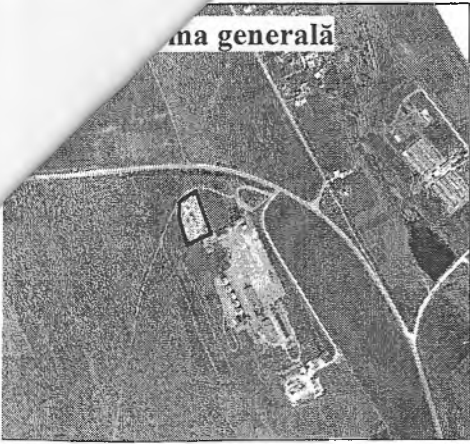

ma generală

PLANUL GEOMETRIC

Informație la nr. 6.14.2 din 19.04.2013

Raionul (Municipiul) Orhei
Unitatea administrativ - teritorială orașul Orhei
Adresa str. Stejarilor 24
Suprafața terenului : 0.7482 ha Cod cadastral 64012080118
Data executării 05.11.2012

Direcția	Distanța
1-2	120.13
2-3	28.17
3-4	41.87
4-5	33.52
5-6	42.13
6-7	3.55
7-8	27.17
8-9	9.74
9-10	2.96
10-11	8.72
11-12	19.29
12-13	8.22
13-1	14.15